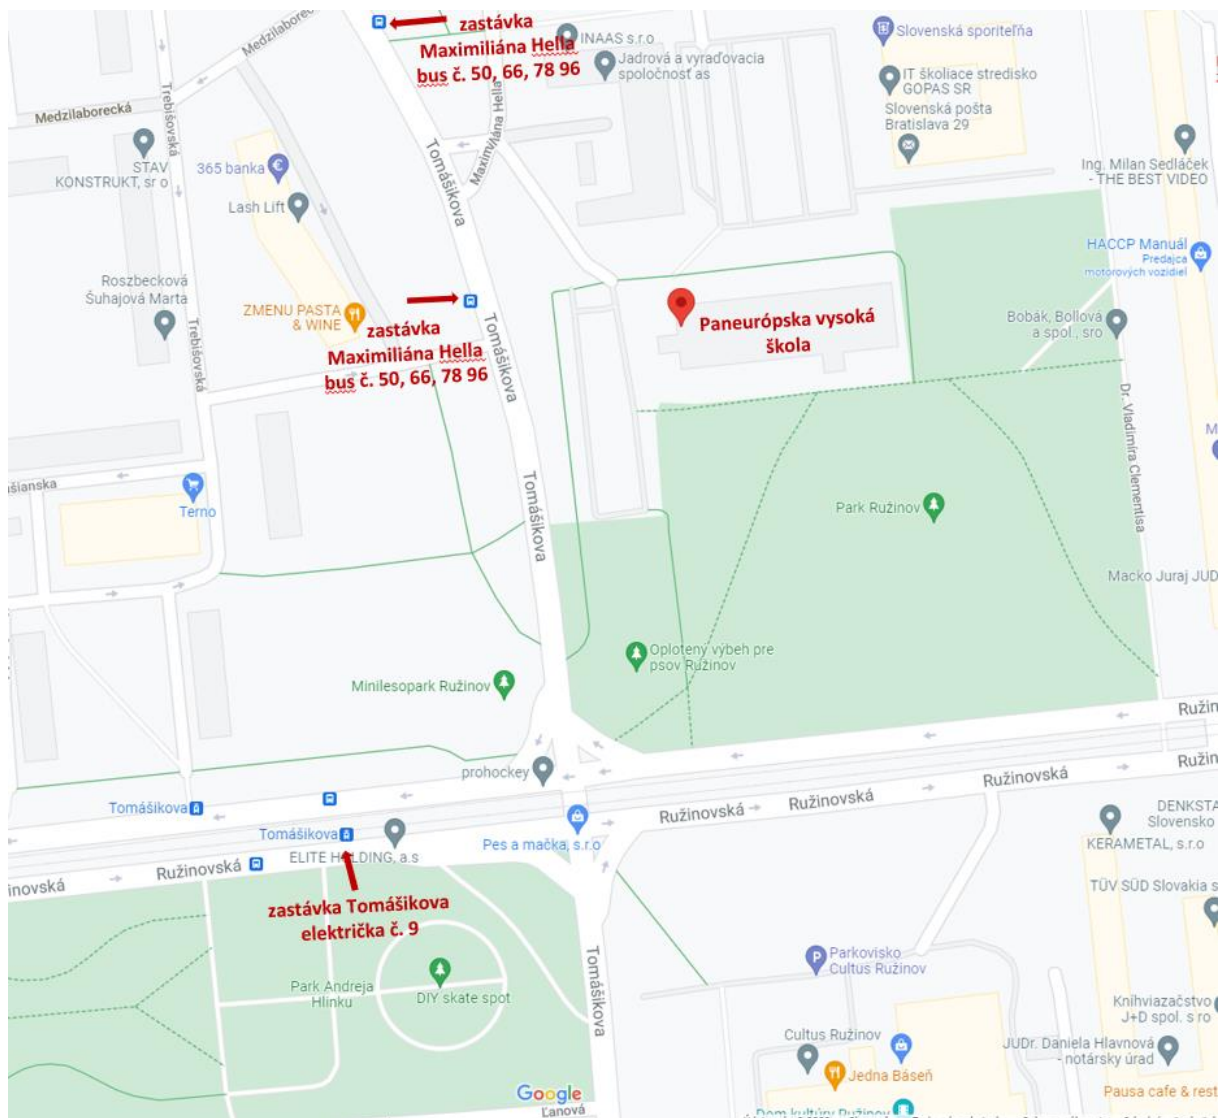

**Tomášikova 20**

**820 09 Bratislava**

<https://www.paneurouni.com/>

## Mapa okolia

**GPS:**

48.15916,17.16350

**Parkovanie:**

parkovisko pred školou

## Doprava na miesto konania

Najbližšie zastávky pri mieste konania: **Tomášikova** (električka č. 9) a **Maximiliána Hella** (autobusy: č. 50, 66, 78, 96)