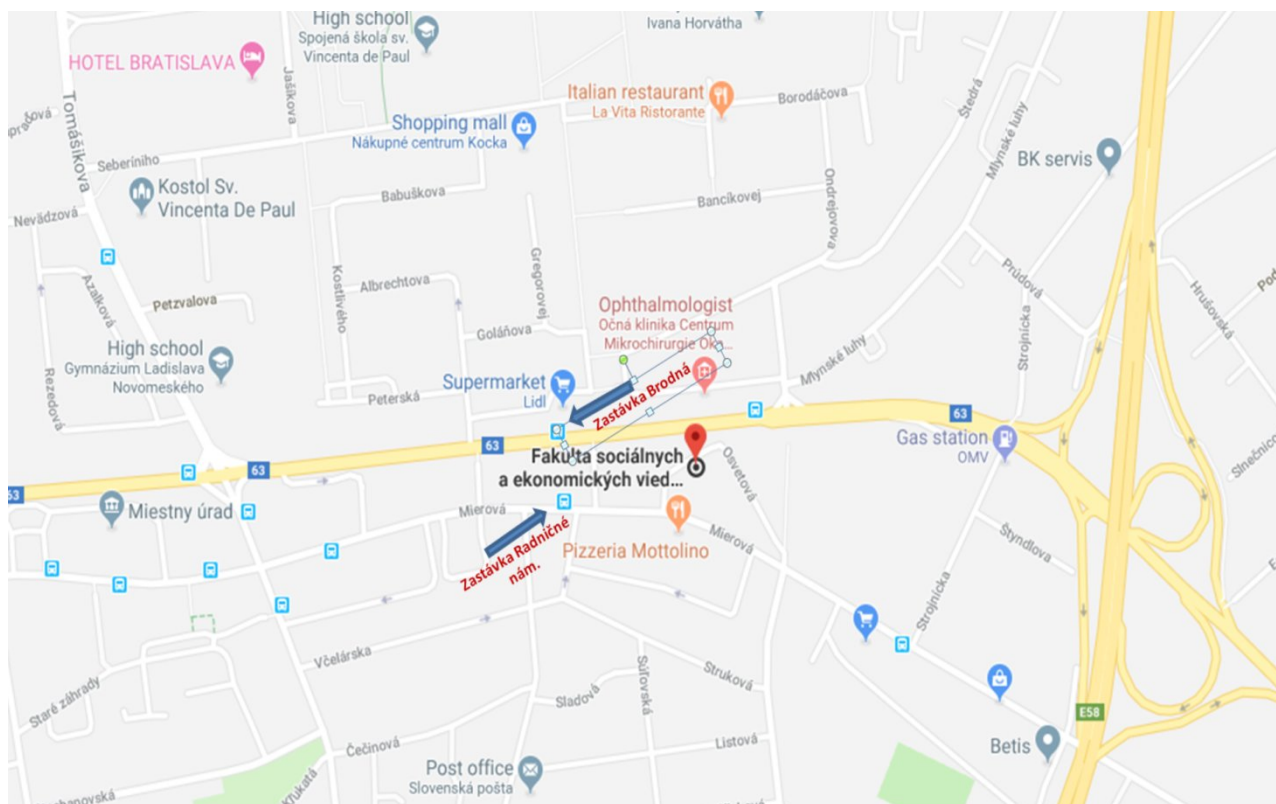

<https://fses.uniba.sk/kontakt/>

Mapa okolia (pešia dostupnosť od zastávok MHD "Radničné námestie" alebo "Brodná" cca 2-3 minúty):

GPS:

48.150527,17.173871

AKO SA DOSTANETE NA MIESTO KONANIA:

Najbližšia zastávka pri mieste konania:

Radničné námestie (trolejbus č. 212) alebo Brodná (trolejbus č. 201 a 202)

z centra mesta:

- Z Hodžovho nám. trolejbusom č. 212 (smer Cintorín Vrakuňa) → výstup na zastávke **Radničné námestie**.

z Hlavnej železničnej stanice:

- Trolejbusom č. 201 (smer Dolné hony, Čiližská) → výstup na zastávke **Brodná**.

z autobusovej stanice Mlynské Nivy:

! Dopravné obmedzenia z dôvodu stavebných prác

- Trolejbusom č. 205 alebo autobusom č. 50 na zastávku **Cvernovka:**
 - prestup na trolejbus č. 212 (smer Cintorín Vrakuňa) → výstup na zastávke **Radničné námestie**alebo
 - prestup na trolejbus č. 202 (smer Dolné hony, Čiližská) → výstup na zastávke **Brodná**.

Iné možnosti stravovania v okolí:

Pivovar Brewer (Pivovarská Špilka), Osvetová 2, <https://www.facebook.com/brewerpivovar/>

Pizzeria Mottolino, Mierová 60, <http://www.mottolino.sk/>

U Prievozníka, Mierová 85, <http://uprievoznika.sk/>